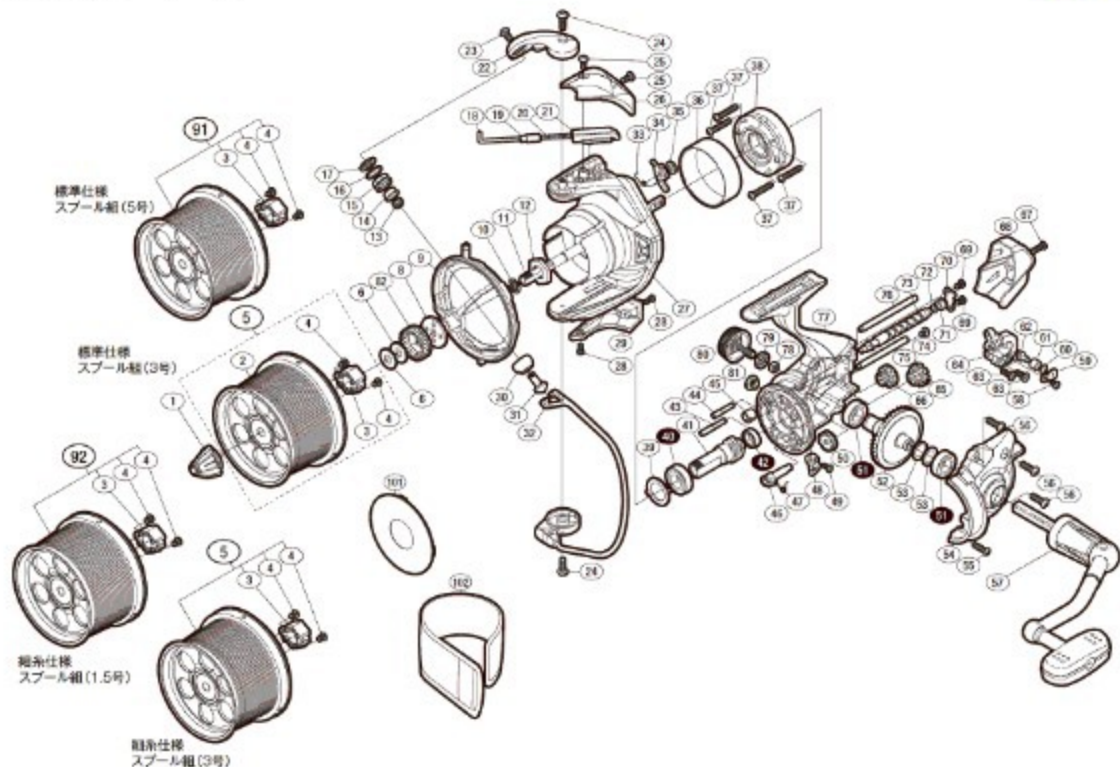

' 14 SUPER AERO SPIN JOY 35 type 12

本体価格(税別):20,000円

Product Code : 03253

※白ヌキ番号はベアリングを示します。

調整や全額に関しましては、必ずしも分解図中の表現と一致しない場合がございますので、ご了承ください。(商品により使用している場合とそうでない場合がございます。)